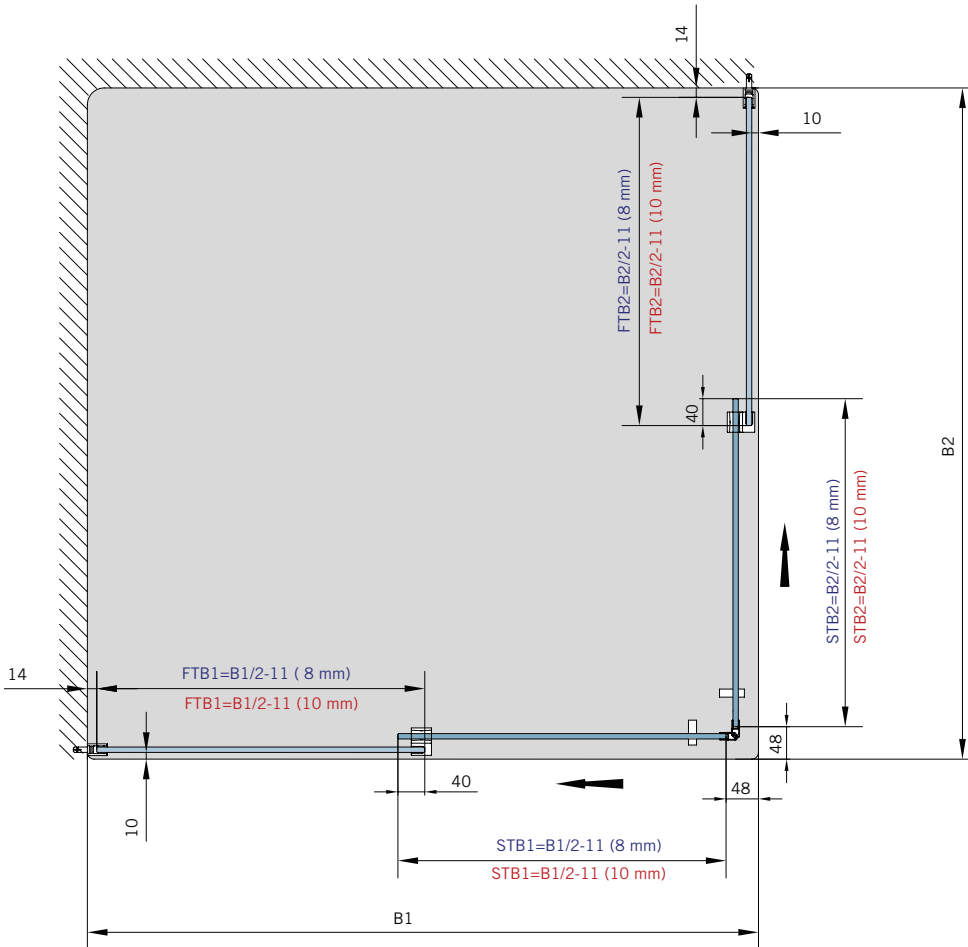

# Typ(e) 320(ü)

Max. Türbreite bei Türhöhe 2000 mm | Max. door width with door height 2000 mm:  
750 mm (8 mm) / 600 mm (10 mm)  
Überbreiten nur mögl. mit Deckenstütze | Oversize width only with roof support  
Überhöhen auf Anfrage | Oversize height on request

Art.-Nr.   Art. No.	Bezeichnung	Description
74.237 2 (St.   pce)	Wasserabweiser für 8-10 mm Glas, 2000 mm lang	Water disperser for 8-10 mm glass, 2000 mm long
74.240 4 (St.   pce)	Glasschutz, PVC weich, für 8 mm Glas, 2000 mm lang	Glass protection, PVC soft, for 8 mm glass, 2000 mm long
74.241 4 (St.   pce)	Glasschutz, PVC weich, für 10 mm Glas, 2000 mm lang	Glass protection, PVC soft, for 10 mm glass, 2000 mm long
74.138 2 (St.   pce)	Wandanschlussprofil für 8-10 mm Glas, 2000 mm lang	Wall conection profile for 8-10 mm glass, 2000 mm long
75.025 1 (St.   pce)	Schiebetürgriffleiste, beidseitig, selbstklebend, inkl. Montageschablone	Sliding door handle bar, both sides, self-adhesive, incl. mouning instruction
75.086 1 (St.   pce)	Flügelführungsstück, teilbar, für Schiebetürflügel DIN-R, für 8-10 mm Glas	Glass guide, separable, for sliding door DIN-R for 8-10 mm glass
75.087 1 (St.   pce)	Flügelführungsstück, teilbar, für Schiebetürflügel DIN-L, für 8-10 mm Glas	Glass guide, separable, for sliding door DIN-L, for 8-10 mm glass
74.052 (74.053) 1 (St.   pce)	Magnetdichtung 90°, für 6-8 mm Glas, 2000 (2500) mm lang	Magnetic seal 90° for 6-8 mm glass, 2000 (2500) mm long
74.231 1 (St.   pce)	Magnetdichtung 90° für 10-12 mm Glas, 2500 mm lang	Magnetic seal 90° for 10-12 mm glass, 2500 mm long
74.069 1 (St.   pce)	Schwallenschutzprofil, 2000 mm lang (optional)	Splashguard profile, 2000 mm long (optional)

# Typ(e) 320(ü)

**Draufsicht** / Für Duschen mit Duschtasse / DIN-links/rechts  
 Top view / For showers with shower tray / DIN-left/right

**Glasbearbeitung** / Aussenansicht / Für Duschen mit Duschtasse / DIN-links/rechts  
 Glass preparation / view from outside / For showers with shower tray / DIN-left/right