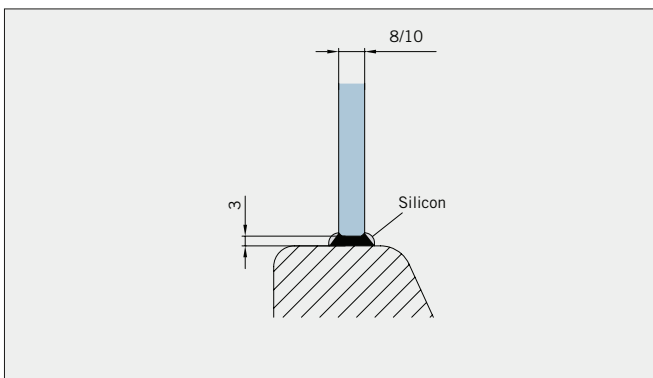

# Typ(e) 320(ü)

Max. Türbreite bei Türhöhe 2000 mm | Max. door width with door height 2000 mm:  
750 mm (8 mm) / 600 mm (10 mm)  
Überbreiten nur mögl. mit Deckenstütze | Oversize width only with roof support  
Überhöhen auf Anfrage | Oversize height on request

Art.-Nr.   Art. No.	Bezeichnung	Description
74.237 2 (St.   pce)	Wasserabweiser für 8-10 mm Glas, 2000 mm lang	Water disperser for 8-10 mm glass, 2000 mm long
74.240 4 (St.   pce)	Glasschutz, PVC weich, für 8 mm Glas, 2000 mm lang	Glass protection, PVC soft, for 8 mm glass, 2000 mm long
74.241 4 (St.   pce)	Glasschutz, PVC weich, für 10 mm Glas, 2000 mm lang	Glass protection, PVC soft, for 10 mm glass, 2000 mm long
74.138 2 (St.   pce)	Wandanschlussprofil für 8-10 mm Glas, 2000 mm lang	Wall conection profile for 8-10 mm glass, 2000 mm long
75.025 1 (St.   pce)	Schiebetürgriffleiste, beidseitig, selbstklebend, inkl. Montageschablone	Sliding door handle bar, both sides, self-adhesive, incl. mouning instruction
75.086 1 (St.   pce)	Flügelführungsstück, teilbar, für Schiebetürflügel DIN-R, für 8-10 mm Glas	Glass guide, separable, for sliding door DIN-R for 8-10 mm glass
75.087 1 (St.   pce)	Flügelführungsstück, teilbar, für Schiebetürflügel DIN-L, für 8-10 mm Glas	Glass guide, separable, for sliding door DIN-L, for 8-10 mm glass
74.052 (74.053) 1 (St.   pce)	Magnetdichtung 90°, für 6-8 mm Glas, 2000 (2500) mm lang	Magnetic seal 90° for 6-8 mm glass, 2000 (2500) mm long
74.231 1 (St.   pce)	Magnetdichtung 90° für 10-12 mm Glas, 2500 mm lang	Magnetic seal 90° for 10-12 mm glass, 2500 mm long
74.069 1 (St.   pce)	Schwallenschutzprofil, 2000 mm lang (optional)	Splashguard profile, 2000 mm long (optional)

# Typ(e) 320(ü)

**Draufsicht** / Für Duschen mit Duschtasse / DIN-links/rechts  
 Top view / For showers with shower tray / DIN-left/right

**Glasbearbeitung** / Aussenansicht / Für Duschen mit Duschtasse / DIN-links/rechts  
 Glass preparation / view from outside / For showers with shower tray / DIN-left/right