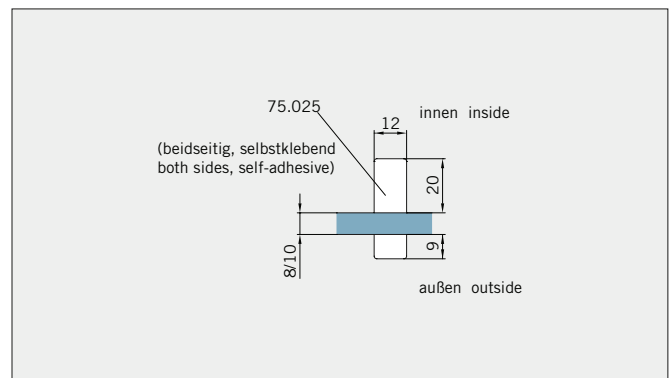

# Typ(e) 320(ü)

Max. Türbreite bei Türhöhe 2000 mm | Max. door width with door height 2000 mm:  
750 mm (8 mm) / 600 mm (10 mm)  
Überbreiten nur mögl. mit Deckenstütze | Oversize width only with roof support  
Überhöhen auf Anfrage | Oversize height on request

Art.-Nr.   Art. No.	Bezeichnung	Description
74.237 2 (St.   pce)	Wasserabweiser für 8-10 mm Glas, 2000 mm lang	Water disperser for 8-10 mm glass, 2000 mm long
74.240 4 (St.   pce)	Glasschutz, PVC weich, für 8 mm Glas, 2000 mm lang	Glass protection, PVC soft, for 8 mm glass, 2000 mm long
74.241 4 (St.   pce)	Glasschutz, PVC weich, für 10 mm Glas, 2000 mm lang	Glass protection, PVC soft, for 10 mm glass, 2000 mm long
74.138 2 (St.   pce)	Wandanschlussprofil für 8-10 mm Glas, 2000 mm lang	Wall conection profile for 8-10 mm glass, 2000 mm long
75.025 1 (St.   pce)	Schiebetürgriffleiste, beidseitig, selbstklebend, inkl. Montageschablone	Sliding door handle bar, both sides, self-adhesive, incl. mouning instruction
75.086 1 (St.   pce)	Flügelführungsstück, teilbar, für Schiebetürflügel DIN-R, für 8-10 mm Glas	Glass guide, separable, for sliding door DIN-R for 8-10 mm glass
75.087 1 (St.   pce)	Flügelführungsstück, teilbar, für Schiebetürflügel DIN-L, für 8-10 mm Glas	Glass guide, separable, for sliding door DIN-L, for 8-10 mm glass
74.052 (74.053) 1 (St.   pce)	Magnetdichtung 90°, für 6-8 mm Glas, 2000 (2500) mm lang	Magnetic seal 90° for 6-8 mm glass, 2000 (2500) mm long
74.231 1 (St.   pce)	Magnetdichtung 90° für 10-12 mm Glas, 2500 mm lang	Magnetic seal 90° for 10-12 mm glass, 2500 mm long
74.069 1 (St.   pce)	Schwallenschutzprofil, 2000 mm lang (optional)	Splashguard profile, 2000 mm long (optional)

# Typ(e) 320(ü)

**Draufsicht** / Für Duschen mit Duschtasse / DIN-links/rechts  
 Top view / For showers with shower tray / DIN-left/right

**Glasbearbeitung** / Aussenansicht / Für Duschen mit Duschtasse / DIN-links/rechts  
 Glass preparation / view from outside / For showers with shower tray / DIN-left/right