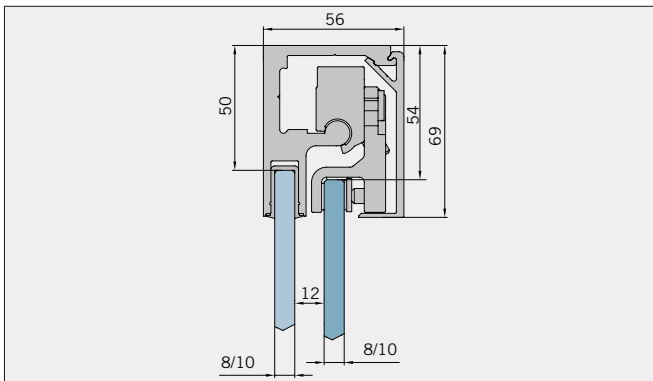

# Typ(e) 320(ü)

Max. Türbreite bei Türhöhe 2000 mm | Max. door width with door height 2000 mm:  
750 mm (8 mm) / 600 mm (10 mm)  
Überbreiten nur mögl. mit Deckenstütze | Oversize width only with roof support  
Überhöhen auf Anfrage | Oversize height on request

Art.-Nr.   Art. No.	Bezeichnung	Description
74.237 2 (St.   pce)	Wasserabweiser für 8-10 mm Glas, 2000 mm lang	Water disperser for 8-10 mm glass, 2000 mm long
74.240 4 (St.   pce)	Glasschutz, PVC weich, für 8 mm Glas, 2000 mm lang	Glass protection, PVC soft, for 8 mm glass, 2000 mm long
74.241 4 (St.   pce)	Glasschutz, PVC weich, für 10 mm Glas, 2000 mm lang	Glass protection, PVC soft, for 10 mm glass, 2000 mm long
74.138 2 (St.   pce)	Wandanschlussprofil für 8-10 mm Glas, 2000 mm lang	Wall conection profile for 8-10 mm glass, 2000 mm long
75.025 1 (St.   pce)	Schiebetürgriffleiste, beidseitig, selbstklebend, inkl. Montageschablone	Sliding door handle bar, both sides, self-adhesive, incl. mouning instruction
75.086 1 (St.   pce)	Flügelführungsstück, teilbar, für Schiebetürflügel DIN-R, für 8-10 mm Glas	Glass guide, separable, for sliding door DIN-R for 8-10 mm glass
75.087 1 (St.   pce)	Flügelführungsstück, teilbar, für Schiebetürflügel DIN-L, für 8-10 mm Glas	Glass guide, separable, for sliding door DIN-L, for 8-10 mm glass
74.052 (74.053) 1 (St.   pce)	Magnetdichtung 90°, für 6-8 mm Glas, 2000 (2500) mm lang	Magnetic seal 90° for 6-8 mm glass, 2000 (2500) mm long
74.231 1 (St.   pce)	Magnetdichtung 90° für 10-12 mm Glas, 2500 mm lang	Magnetic seal 90° for 10-12 mm glass, 2500 mm long
74.069 1 (St.   pce)	Schwallenschutzprofil, 2000 mm lang (optional)	Splashguard profile, 2000 mm long (optional)

# Typ(e) 320(ü)

**Draufsicht** / Für Duschen mit Duschtasse / DIN-links/rechts  
 Top view / For showers with shower tray / DIN-left/right

**Glasbearbeitung** / Aussenansicht / Für Duschen mit Duschtasse / DIN-links/rechts  
 Glass preparation / view from outside / For showers with shower tray / DIN-left/right