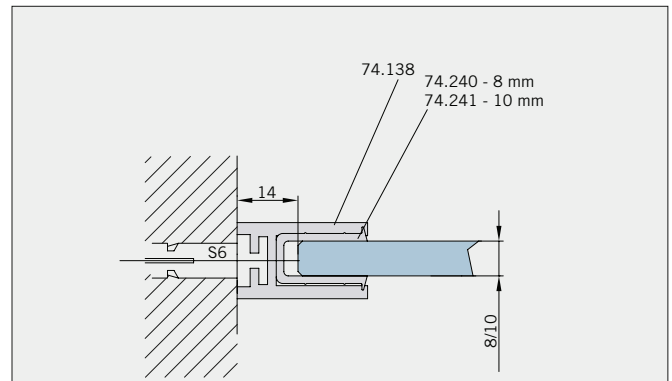

# Typ(e) 320(ü)

Max. Türbreite bei Türhöhe 2000 mm | Max. door width with door height 2000 mm:  
750 mm (8 mm) / 600 mm (10 mm)  
Überbreiten nur mögl. mit Deckenstütze | Oversize width only with roof support  
Überhöhen auf Anfrage | Oversize height on request

Art.-Nr.   Art. No.	Bezeichnung	Description
74.237 2 (St.   pce)	Wasserabweiser für 8-10 mm Glas, 2000 mm lang	Water disperser for 8-10 mm glass, 2000 mm long
74.240 4 (St.   pce)	Glasschutz, PVC weich, für 8 mm Glas, 2000 mm lang	Glass protection, PVC soft, for 8 mm glass, 2000 mm long
74.241 4 (St.   pce)	Glasschutz, PVC weich, für 10 mm Glas, 2000 mm lang	Glass protection, PVC soft, for 10 mm glass, 2000 mm long
74.138 2 (St.   pce)	Wandanschlussprofil für 8-10 mm Glas, 2000 mm lang	Wall conection profile for 8-10 mm glass, 2000 mm long
75.025 1 (St.   pce)	Schiebetürgriffleiste, beidseitig, selbstklebend, inkl. Montageschablone	Sliding door handle bar, both sides, self-adhesive, incl. mouning instruction
75.086 1 (St.   pce)	Flügelführungsstück, teilbar, für Schiebetürflügel DIN-R, für 8-10 mm Glas	Glass guide, separable, for sliding door DIN-R for 8-10 mm glass
75.087 1 (St.   pce)	Flügelführungsstück, teilbar, für Schiebetürflügel DIN-L, für 8-10 mm Glas	Glass guide, separable, for sliding door DIN-L, for 8-10 mm glass
74.052 (74.053) 1 (St.   pce)	Magnetdichtung 90°, für 6-8 mm Glas, 2000 (2500) mm lang	Magnetic seal 90° for 6-8 mm glass, 2000 (2500) mm long
74.231 1 (St.   pce)	Magnetdichtung 90° für 10-12 mm Glas, 2500 mm lang	Magnetic seal 90° for 10-12 mm glass, 2500 mm long
74.069 1 (St.   pce)	Schwallenschutzprofil, 2000 mm lang (optional)	Splashguard profile, 2000 mm long (optional)

# Typ(e) 320(ü)

**Draufsicht** / Für Duschen mit Duschtasse / DIN-links/rechts  
 Top view / For showers with shower tray / DIN-left/right

**Glasbearbeitung** / Aussenansicht / Für Duschen mit Duschtasse / DIN-links/rechts  
 Glass preparation / view from outside / For showers with shower tray / DIN-left/right