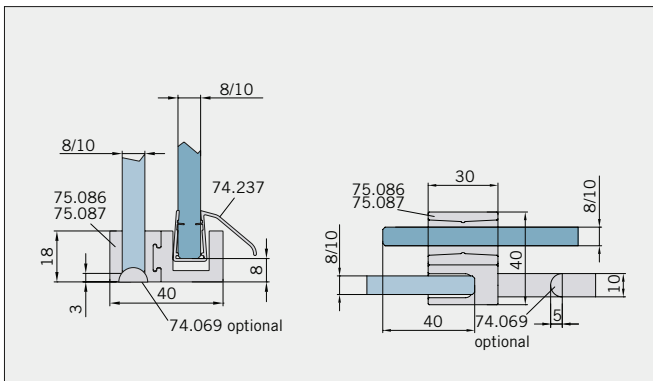

# Typ(e) 320(ü)

Max. Türbreite bei Türhöhe 2000 mm | Max. door width with door height 2000 mm:  
750 mm (8 mm) / 600 mm (10 mm)  
Überbreiten nur mögl. mit Deckenstütze | Oversize width only with roof support  
Überhöhen auf Anfrage | Oversize height on request

Art.-Nr.   Art. No.	Bezeichnung	Description
74.237 2 (St.   pce)	Wasserabweiser für 8-10 mm Glas, 2000 mm lang	Water disperser for 8-10 mm glass, 2000 mm long
74.240 4 (St.   pce)	Glasschutz, PVC weich, für 8 mm Glas, 2000 mm lang	Glass protection, PVC soft, for 8 mm glass, 2000 mm long
74.241 4 (St.   pce)	Glasschutz, PVC weich, für 10 mm Glas, 2000 mm lang	Glass protection, PVC soft, for 10 mm glass, 2000 mm long
74.138 2 (St.   pce)	Wandanschlussprofil für 8-10 mm Glas, 2000 mm lang	Wall conection profile for 8-10 mm glass, 2000 mm long
75.025 1 (St.   pce)	Schiebetürgriffleiste, beidseitig, selbstklebend, inkl. Montageschablone	Sliding door handle bar, both sides, self-adhesive, incl. mouning instruction
75.086 1 (St.   pce)	Flügelführungsstück, teilbar, für Schiebetürflügel DIN-R, für 8-10 mm Glas	Glass guide, separable, for sliding door DIN-R for 8-10 mm glass
75.087 1 (St.   pce)	Flügelführungsstück, teilbar, für Schiebetürflügel DIN-L, für 8-10 mm Glas	Glass guide, separable, for sliding door DIN-L, for 8-10 mm glass
74.052 (74.053) 1 (St.   pce)	Magnetdichtung 90°, für 6-8 mm Glas, 2000 (2500) mm lang	Magnetic seal 90° for 6-8 mm glass, 2000 (2500) mm long
74.231 1 (St.   pce)	Magnetdichtung 90° für 10-12 mm Glas, 2500 mm lang	Magnetic seal 90° for 10-12 mm glass, 2500 mm long
74.069 1 (St.   pce)	Schwallenschutzprofil, 2000 mm lang (optional)	Splashguard profile, 2000 mm long (optional)

# Typ(e) 320(ü)

**Draufsicht** / Für Duschen mit Duschtasse / DIN-links/rechts  
 Top view / For showers with shower tray / DIN-left/right

**Glasbearbeitung** / Aussenansicht / Für Duschen mit Duschtasse / DIN-links/rechts  
 Glass preparation / view from outside / For showers with shower tray / DIN-left/right