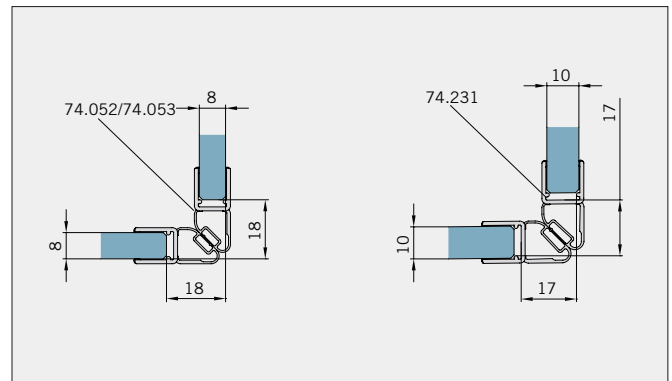

# Typ(e) 320(ü)

Max. Türbreite bei Türhöhe 2000 mm | Max. door width with door height 2000 mm:  
750 mm (8 mm) / 600 mm (10 mm)  
Überbreiten nur mögl. mit Deckenstütze | Oversize width only with roof support  
Überhöhen auf Anfrage | Oversize height on request

Art.-Nr.   Art. No.	Bezeichnung	Description
74.237 2 (St.   pce)	Wasserabweiser für 8-10 mm Glas, 2000 mm lang	Water disperser for 8-10 mm glass, 2000 mm long
74.240 4 (St.   pce)	Glasschutz, PVC weich, für 8 mm Glas, 2000 mm lang	Glass protection, PVC soft, for 8 mm glass, 2000 mm long
74.241 4 (St.   pce)	Glasschutz, PVC weich, für 10 mm Glas, 2000 mm lang	Glass protection, PVC soft, for 10 mm glass, 2000 mm long
74.138 2 (St.   pce)	Wandanschlussprofil für 8-10 mm Glas, 2000 mm lang	Wall conection profile for 8-10 mm glass, 2000 mm long
75.025 1 (St.   pce)	Schiebetürgriffleiste, beidseitig, selbstklebend, inkl. Montageschablone	Sliding door handle bar, both sides, self-adhesive, incl. mouning instruction
75.086 1 (St.   pce)	Flügelführungsstück, teilbar, für Schiebetürflügel DIN-R, für 8-10 mm Glas	Glass guide, separable, for sliding door DIN-R for 8-10 mm glass
75.087 1 (St.   pce)	Flügelführungsstück, teilbar, für Schiebetürflügel DIN-L, für 8-10 mm Glas	Glass guide, separable, for sliding door DIN-L, for 8-10 mm glass
74.052 (74.053) 1 (St.   pce)	Magnetdichtung 90°, für 6-8 mm Glas, 2000 (2500) mm lang	Magnetic seal 90° for 6-8 mm glass, 2000 (2500) mm long
74.231 1 (St.   pce)	Magnetdichtung 90° für 10-12 mm Glas, 2500 mm lang	Magnetic seal 90° for 10-12 mm glass, 2500 mm long
74.069 1 (St.   pce)	Schwallenschutzprofil, 2000 mm lang (optional)	Splashguard profile, 2000 mm long (optional)

# Typ(e) 320(ü)

**Draufsicht** / Für Duschen mit Duschtasse / DIN-links/rechts  
 Top view / For showers with shower tray / DIN-left/right

**Glasbearbeitung** / Aussenansicht / Für Duschen mit Duschtasse / DIN-links/rechts  
 Glass preparation / view from outside / For showers with shower tray / DIN-left/right