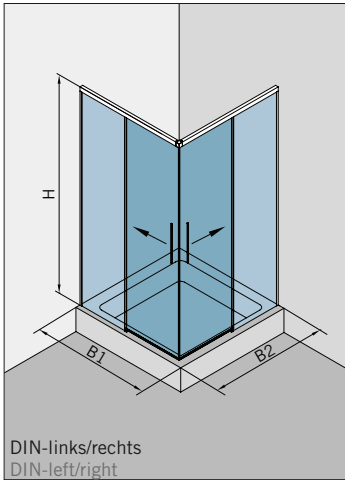

# Typ(e) 320(ü)

Max. Türbreite bei Türhöhe 2000 mm | Max. door width with door height 2000 mm:  
750 mm (8 mm) / 600 mm (10 mm)  
Überbreiten nur mögl. mit Deckenstütze | Oversize width only with roof support  
Überhöhen auf Anfrage | Oversize height on request

Art.-Nr.   Art. No.	Bezeichnung	Description
74.237 2 (St.   pce)	Wasserabweiser für 8-10 mm Glas, 2000 mm lang	Water disperser for 8-10 mm glass, 2000 mm long
74.240 4 (St.   pce)	Glasschutz, PVC weich, für 8 mm Glas, 2000 mm lang	Glass protection, PVC soft, for 8 mm glass, 2000 mm long
74.241 4 (St.   pce)	Glasschutz, PVC weich, für 10 mm Glas, 2000 mm lang	Glass protection, PVC soft, for 10 mm glass, 2000 mm long
74.138 2 (St.   pce)	Wandanschlussprofil für 8-10 mm Glas, 2000 mm lang	Wall conection profile for 8-10 mm glass, 2000 mm long
75.025 1 (St.   pce)	Schiebetürgriffleiste, beidseitig, selbstklebend, inkl. Montageschablone	Sliding door handle bar, both sides, self-adhesive, incl. mouning instruction
75.086 1 (St.   pce)	Flügelführungsstück, teilbar, für Schiebetürflügel DIN-R, für 8-10 mm Glas	Glass guide, separable, for sliding door DIN-R for 8-10 mm glass
75.087 1 (St.   pce)	Flügelführungsstück, teilbar, für Schiebetürflügel DIN-L, für 8-10 mm Glas	Glass guide, separable, for sliding door DIN-L, for 8-10 mm glass
74.052 (74.053) 1 (St.   pce)	Magnetdichtung 90°, für 6-8 mm Glas, 2000 (2500) mm lang	Magnetic seal 90° for 6-8 mm glass, 2000 (2500) mm long
74.231 1 (St.   pce)	Magnetdichtung 90° für 10-12 mm Glas, 2500 mm lang	Magnetic seal 90° for 10-12 mm glass, 2500 mm long
74.069 1 (St.   pce)	Schwallenschutzprofil, 2000 mm lang (optional)	Splashguard profile, 2000 mm long (optional)

# Typ(e) 320(ü)

**Draufsicht** / Für Duschen mit Duschtasse / DIN-links/rechts  
 Top view / For showers with shower tray / DIN-left/right

**Glasbearbeitung** / Aussenansicht / Für Duschen mit Duschtasse / DIN-links/rechts  
 Glass preparation / view from outside / For showers with shower tray / DIN-left/right