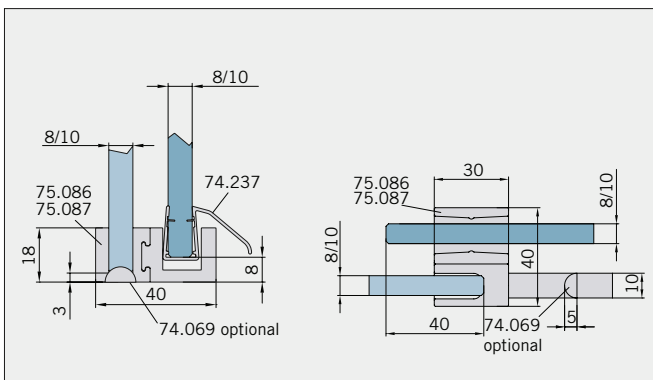

Typ(e) 300(ü)

Max. Türbreite bei Türhöhe 2000 mm | Max. door width with door height 2000 mm:
1250 mm (8 mm) / 1000 mm (10 mm)
Überhöhen auf Anfrage | Oversize height on request

Art.-Nr. Art. No.	Bezeichnung	Description
74.237 1 (St. pce)	Wasserabweiser für 8-10 mm Glas, 2000 mm lang	Water disperser for 8-10 mm glass, 2000 mm long
74.240 2 (St. pce)	Glasschutz, PVC weich, für 8 mm Glas, 2000 mm lang	Glass protection, PVC soft, for 8 mm glass, 2000 mm long
74.241 2 (St. pce)	Glasschutz, PVC weich, für 10 mm Glas, 2000 mm lang	Glass protection, PVC soft, for 10 mm glass, 2000 mm long
74.138 1 (St. pce)	Wandanschlussprofil für 8-10 mm Glas, 2000 mm lang	Wall conection profile for 8-10 mm glass, 2000 mm long
75.025 1 (St. pce)	Schiebetürgriffleiste, beidseitig, selbstklebend, inkl. Montageschablone	Sliding door handle bar, both sides, self-adhesive, incl. mouning instruction
75.086 (75.087) 1 (St. pce)	Flügelführungsstück, teilbar, für Schiebetürflügel DIN-R (DIN-L), für 8-10 mm Glas	Glass guide, separable, for sliding door DIN-R (DIN-L), for 8-10 mm glass
74.025 (74.026) 1 (St. pce)	Schlauchdichtung mit kurzem Glaseinstand für 8 mm Glas, 2000 (2500) mm lang	Soft nose seal short glass channel for 8 mm glass, 2000 (2500) mm long
74.235 1 (St. pce)	Schlauchdichtung mit langem Glaseinstand für 10-12 mm Glas, 2500 mm lang	Soft nose seal with long glass channel for 10-12 mm glass, 2500 mm long
74.069 1 (St. pce)	Schwallschutzprofil, 2000 mm lang (optional)	Splashguard profile, 2000 mm long (optional)

Details

Typ(e) 300(ü)

Draufsicht / Für Duschen **mit/ohne** Duschtasse / DIN-links (DIN-rechts spiegelbildlich)
Top view / For showers **with/without** shower tray / DIN-left (DIN-right mirror-inverted)

Glasbearbeitung / Aussenansicht / Für Duschen **mit/ohne** Duschtasse / DIN-links (DIN-rechts spiegelbildlich)
Glass preparation / view from outside / For showers **with/without** shower tray / DIN-left (DIN-right mirror-inverted)