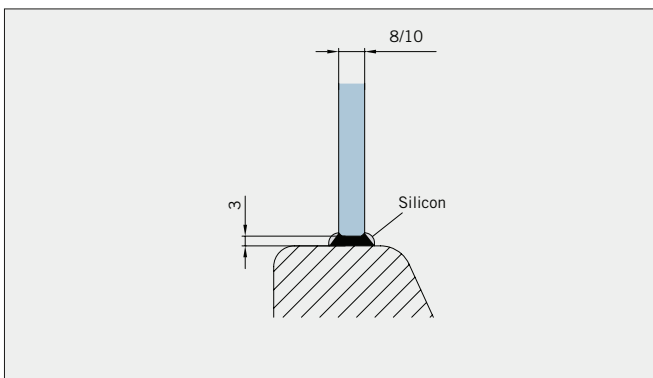

Typ(e) 300(ü)

Max. Türbreite bei Türhöhe 2000 mm | Max. door width with door height 2000 mm:
1250 mm (8 mm) / 1000 mm (10 mm)
Überhöhen auf Anfrage | Oversize height on request

Art.-Nr. Art. No.	Bezeichnung	Description
74.237 1 (St. pce)	Wasserabweiser für 8-10 mm Glas, 2000 mm lang	Water disperser for 8-10 mm glass, 2000 mm long
74.240 2 (St. pce)	Glasschutz, PVC weich, für 8 mm Glas, 2000 mm lang	Glass protection, PVC soft, for 8 mm glass, 2000 mm long
74.241 2 (St. pce)	Glasschutz, PVC weich, für 10 mm Glas, 2000 mm lang	Glass protection, PVC soft, for 10 mm glass, 2000 mm long
74.138 1 (St. pce)	Wandanschlussprofil für 8-10 mm Glas, 2000 mm lang	Wall conection profile for 8-10 mm glass, 2000 mm long
75.025 1 (St. pce)	Schiebetürgriffleiste, beidseitig, selbstklebend, inkl. Montageschablone	Sliding door handle bar, both sides, self-adhesive, incl. mouning instruction
75.086 (75.087) 1 (St. pce)	Flügelführungsstück, teilbar, für Schiebetürflügel DIN-R (DIN-L), für 8-10 mm Glas	Glass guide, separable, for sliding door DIN-R (DIN-L), for 8-10 mm glass
74.025 (74.026) 1 (St. pce)	Schlauchdichtung mit kurzem Glaseinstand für 8 mm Glas, 2000 (2500) mm lang	Soft nose seal short glass channel for 8 mm glass, 2000 (2500) mm long
74.235 1 (St. pce)	Schlauchdichtung mit langem Glaseinstand für 10-12 mm Glas, 2500 mm lang	Soft nose seal with long glass channel for 10-12 mm glass, 2500 mm long
74.069 1 (St. pce)	Schwallschutzprofil, 2000 mm lang (optional)	Splashguard profile, 2000 mm long (optional)

Details

Typ(e) 300(ü)

Draufsicht / Für Duschen **mit/ohne** Duschtasse / DIN-links (DIN-rechts spiegelbildlich)
Top view / For showers **with/without** shower tray / DIN-left (DIN-right mirror-inverted)

Glasbearbeitung / Aussenansicht / Für Duschen **mit/ohne** Duschtasse / DIN-links (DIN-rechts spiegelbildlich)
Glass preparation / view from outside / For showers **with/without** shower tray / DIN-left (DIN-right mirror-inverted)