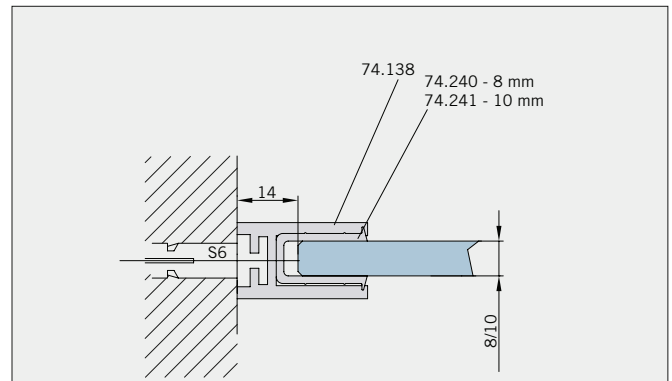

Typ(e) 300(ü)

Max. Türbreite bei Türhöhe 2000 mm | Max. door width with door height 2000 mm:
1250 mm (8 mm) / 1000 mm (10 mm)
Überhöhen auf Anfrage | Oversize height on request

Art.-Nr. Art. No.	Bezeichnung	Description
74.237 1 (St. pce)	Wasserabweiser für 8-10 mm Glas, 2000 mm lang	Water disperser for 8-10 mm glass, 2000 mm long
74.240 2 (St. pce)	Glasschutz, PVC weich, für 8 mm Glas, 2000 mm lang	Glass protection, PVC soft, for 8 mm glass, 2000 mm long
74.241 2 (St. pce)	Glasschutz, PVC weich, für 10 mm Glas, 2000 mm lang	Glass protection, PVC soft, for 10 mm glass, 2000 mm long
74.138 1 (St. pce)	Wandanschlussprofil für 8-10 mm Glas, 2000 mm lang	Wall conection profile for 8-10 mm glass, 2000 mm long
75.025 1 (St. pce)	Schiebetürgriffleiste, beidseitig, selbstklebend, inkl. Montageschablone	Sliding door handle bar, both sides, self-adhesive, incl. mouning instruction
75.086 (75.087) 1 (St. pce)	Flügelführungsstück, teilbar, für Schiebetürflügel DIN-R (DIN-L), für 8-10 mm Glas	Glass guide, separable, for sliding door DIN-R (DIN-L), for 8-10 mm glass
74.025 (74.026) 1 (St. pce)	Schlauchdichtung mit kurzem Glaseinstand für 8 mm Glas, 2000 (2500) mm lang	Soft nose seal short glass channel for 8 mm glass, 2000 (2500) mm long
74.235 1 (St. pce)	Schlauchdichtung mit langem Glaseinstand für 10-12 mm Glas, 2500 mm lang	Soft nose seal with long glass channel for 10-12 mm glass, 2500 mm long
74.069 1 (St. pce)	Schwallschutzprofil, 2000 mm lang (optional)	Splashguard profile, 2000 mm long (optional)

Details

Typ(e) 300(ü)

Draufsicht / Für Duschen **mit/ohne** Duschtasse / DIN-links (DIN-rechts spiegelbildlich)
Top view / For showers **with/without** shower tray / DIN-left (DIN-right mirror-inverted)

Glasbearbeitung / Aussenansicht / Für Duschen **mit/ohne** Duschtasse / DIN-links (DIN-rechts spiegelbildlich)
Glass preparation / view from outside / For showers **with/without** shower tray / DIN-left (DIN-right mirror-inverted)