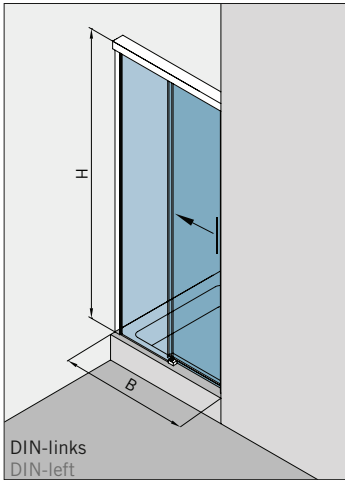

Typ(e) 300(ü)

Max. Türbreite bei Türhöhe 2000 mm | Max. door width with door height 2000 mm:
1250 mm (8 mm) / 1000 mm (10 mm)
Überhöhen auf Anfrage | Oversize height on request

Art.-Nr. Art. No.	Bezeichnung	Description
74.237 1 (St. pce)	Wasserabweiser für 8-10 mm Glas, 2000 mm lang	Water disperser for 8-10 mm glass, 2000 mm long
74.240 2 (St. pce)	Glasschutz, PVC weich, für 8 mm Glas, 2000 mm lang	Glass protection, PVC soft, for 8 mm glass, 2000 mm long
74.241 2 (St. pce)	Glasschutz, PVC weich, für 10 mm Glas, 2000 mm lang	Glass protection, PVC soft, for 10 mm glass, 2000 mm long
74.138 1 (St. pce)	Wandanschlussprofil für 8-10 mm Glas, 2000 mm lang	Wall conection profile for 8-10 mm glass, 2000 mm long
75.025 1 (St. pce)	Schiebetürgriffleiste, beidseitig, selbstklebend, inkl. Montageschablone	Sliding door handle bar, both sides, self-adhesive, incl. mouning instruction
75.086 (75.087) 1 (St. pce)	Flügelführungsstück, teilbar, für Schiebetürflügel DIN-R (DIN-L), für 8-10 mm Glas	Glass guide, separable, for sliding door DIN-R (DIN-L), for 8-10 mm glass
74.025 (74.026) 1 (St. pce)	Schlauchdichtung mit kurzem Glaseinstand für 8 mm Glas, 2000 (2500) mm lang	Soft nose seal short glass channel for 8 mm glass, 2000 (2500) mm long
74.235 1 (St. pce)	Schlauchdichtung mit langem Glaseinstand für 10-12 mm Glas, 2500 mm lang	Soft nose seal with long glass channel for 10-12 mm glass, 2500 mm long
74.069 1 (St. pce)	Schwallschutzprofil, 2000 mm lang (optional)	Splashguard profile, 2000 mm long (optional)

Details

Typ(e) 300(ü)

Draufsicht / Für Duschen **mit/ohne** Duschtasse / DIN-links (DIN-rechts spiegelbildlich)
Top view / For showers **with/without** shower tray / DIN-left (DIN-right mirror-inverted)

Glasbearbeitung / Aussenansicht / Für Duschen **mit/ohne** Duschtasse / DIN-links (DIN-rechts spiegelbildlich)
Glass preparation / view from outside / For showers **with/without** shower tray / DIN-left (DIN-right mirror-inverted)