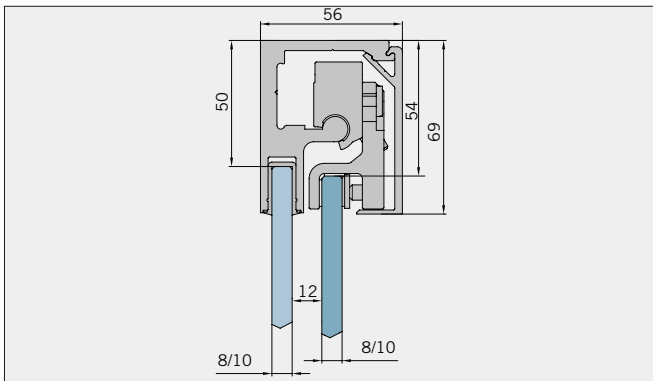

Typ(e) 300(ü)

Max. Türbreite bei Türhöhe 2000 mm | Max. door width with door height 2000 mm:
1250 mm (8 mm) / 1000 mm (10 mm)
Überhöhen auf Anfrage | Oversize height on request

Art.-Nr. Art. No.	Bezeichnung	Description
74.237 1 (St. pce)	Wasserabweiser für 8-10 mm Glas, 2000 mm lang	Water disperser for 8-10 mm glass, 2000 mm long
74.240 2 (St. pce)	Glasschutz, PVC weich, für 8 mm Glas, 2000 mm lang	Glass protection, PVC soft, for 8 mm glass, 2000 mm long
74.241 2 (St. pce)	Glasschutz, PVC weich, für 10 mm Glas, 2000 mm lang	Glass protection, PVC soft, for 10 mm glass, 2000 mm long
74.138 1 (St. pce)	Wandanschlussprofil für 8-10 mm Glas, 2000 mm lang	Wall conection profile for 8-10 mm glass, 2000 mm long
75.025 1 (St. pce)	Schiebetürgriffleiste, beidseitig, selbstklebend, inkl. Montageschablone	Sliding door handle bar, both sides, self-adhesive, incl. mouning instruction
75.086 (75.087) 1 (St. pce)	Flügelführungsstück, teilbar, für Schiebetürflügel DIN-R (DIN-L), für 8-10 mm Glas	Glass guide, separable, for sliding door DIN-R (DIN-L), for 8-10 mm glass
74.025 (74.026) 1 (St. pce)	Schlauchdichtung mit kurzem Glaseinstand für 8 mm Glas, 2000 (2500) mm lang	Soft nose seal short glass channel for 8 mm glass, 2000 (2500) mm long
74.235 1 (St. pce)	Schlauchdichtung mit langem Glaseinstand für 10-12 mm Glas, 2500 mm lang	Soft nose seal with long glass channel for 10-12 mm glass, 2500 mm long
74.069 1 (St. pce)	Schwallschutzprofil, 2000 mm lang (optional)	Splashguard profile, 2000 mm long (optional)

Details

Typ(e) 300(ü)

Draufsicht / Für Duschen **mit/ohne** Duschtasse / DIN-links (DIN-rechts spiegelbildlich)
Top view / For showers **with/without** shower tray / DIN-left (DIN-right mirror-inverted)

Glasbearbeitung / Aussenansicht / Für Duschen **mit/ohne** Duschtasse / DIN-links (DIN-rechts spiegelbildlich)
Glass preparation / view from outside / For showers **with/without** shower tray / DIN-left (DIN-right mirror-inverted)