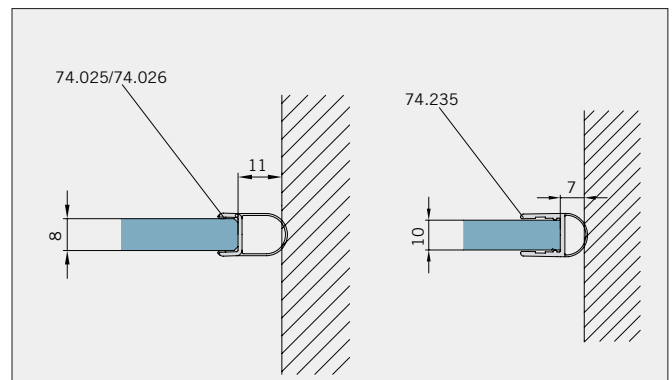

Typ(e) 300(ü)

Max. Türbreite bei Türhöhe 2000 mm | Max. door width with door height 2000 mm:
1250 mm (8 mm) / 1000 mm (10 mm)
Überhöhen auf Anfrage | Oversize height on request

Art.-Nr. Art. No.	Bezeichnung	Description
74.237 1 (St. pce)	Wasserabweiser für 8-10 mm Glas, 2000 mm lang	Water disperser for 8-10 mm glass, 2000 mm long
74.240 2 (St. pce)	Glasschutz, PVC weich, für 8 mm Glas, 2000 mm lang	Glass protection, PVC soft, for 8 mm glass, 2000 mm long
74.241 2 (St. pce)	Glasschutz, PVC weich, für 10 mm Glas, 2000 mm lang	Glass protection, PVC soft, for 10 mm glass, 2000 mm long
74.138 1 (St. pce)	Wandanschlussprofil für 8-10 mm Glas, 2000 mm lang	Wall conection profile for 8-10 mm glass, 2000 mm long
75.025 1 (St. pce)	Schiebetürgriffleiste, beidseitig, selbstklebend, inkl. Montageschablone	Sliding door handle bar, both sides, self-adhesive, incl. mouning instruction
75.086 (75.087) 1 (St. pce)	Flügelführungsstück, teilbar, für Schiebetürflügel DIN-R (DIN-L), für 8-10 mm Glas	Glass guide, separable, for sliding door DIN-R (DIN-L), for 8-10 mm glass
74.025 (74.026) 1 (St. pce)	Schlauchdichtung mit kurzem Glaseinstand für 8 mm Glas, 2000 (2500) mm lang	Soft nose seal short glass channel for 8 mm glass, 2000 (2500) mm long
74.235 1 (St. pce)	Schlauchdichtung mit langem Glaseinstand für 10-12 mm Glas, 2500 mm lang	Soft nose seal with long glass channel for 10-12 mm glass, 2500 mm long
74.069 1 (St. pce)	Schwallschutzprofil, 2000 mm lang (optional)	Splashguard profile, 2000 mm long (optional)

Details

Typ(e) 300(ü)

Draufsicht / Für Duschen **mit/ohne** Duschtasse / DIN-links (DIN-rechts spiegelbildlich)
Top view / For showers **with/without** shower tray / DIN-left (DIN-right mirror-inverted)

Glasbearbeitung / Aussenansicht / Für Duschen **mit/ohne** Duschtasse / DIN-links (DIN-rechts spiegelbildlich)
Glass preparation / view from outside / For showers **with/without** shower tray / DIN-left (DIN-right mirror-inverted)