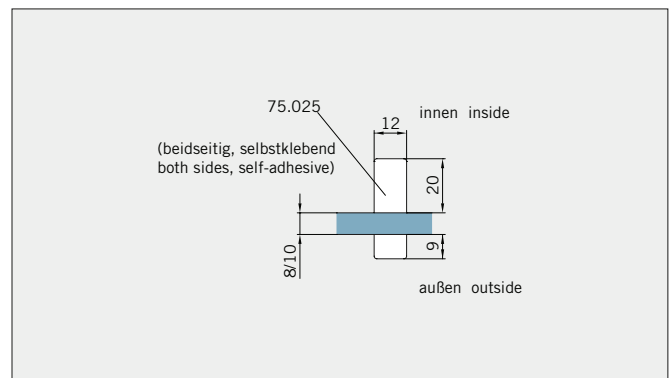

Typ(e) 300(ü)

Max. Türbreite bei Türhöhe 2000 mm | Max. door width with door height 2000 mm:
1250 mm (8 mm) / 1000 mm (10 mm)
Überhöhen auf Anfrage | Oversize height on request

Art.-Nr. Art. No.	Bezeichnung	Description
74.237 1 (St. pce)	Wasserabweiser für 8-10 mm Glas, 2000 mm lang	Water disperser for 8-10 mm glass, 2000 mm long
74.240 2 (St. pce)	Glasschutz, PVC weich, für 8 mm Glas, 2000 mm lang	Glass protection, PVC soft, for 8 mm glass, 2000 mm long
74.241 2 (St. pce)	Glasschutz, PVC weich, für 10 mm Glas, 2000 mm lang	Glass protection, PVC soft, for 10 mm glass, 2000 mm long
74.138 1 (St. pce)	Wandanschlussprofil für 8-10 mm Glas, 2000 mm lang	Wall conection profile for 8-10 mm glass, 2000 mm long
75.025 1 (St. pce)	Schiebetürgriffleiste, beidseitig, selbstklebend, inkl. Montageschablone	Sliding door handle bar, both sides, self-adhesive, incl. mouning instruction
75.086 (75.087) 1 (St. pce)	Flügelführungsstück, teilbar, für Schiebetürflügel DIN-R (DIN-L), für 8-10 mm Glas	Glass guide, separable, for sliding door DIN-R (DIN-L), for 8-10 mm glass
74.025 (74.026) 1 (St. pce)	Schlauchdichtung mit kurzem Glaseinstand für 8 mm Glas, 2000 (2500) mm lang	Soft nose seal short glass channel for 8 mm glass, 2000 (2500) mm long
74.235 1 (St. pce)	Schlauchdichtung mit langem Glaseinstand für 10-12 mm Glas, 2500 mm lang	Soft nose seal with long glass channel for 10-12 mm glass, 2500 mm long
74.069 1 (St. pce)	Schwallschutzprofil, 2000 mm lang (optional)	Splashguard profile, 2000 mm long (optional)

Details

Typ(e) 300(ü)

Draufsicht / Für Duschen **mit/ohne** Duschtasse / DIN-links (DIN-rechts spiegelbildlich)
Top view / For showers **with/without** shower tray / DIN-left (DIN-right mirror-inverted)

Glasbearbeitung / Aussenansicht / Für Duschen **mit/ohne** Duschtasse / DIN-links (DIN-rechts spiegelbildlich)
Glass preparation / view from outside / For showers **with/without** shower tray / DIN-left (DIN-right mirror-inverted)