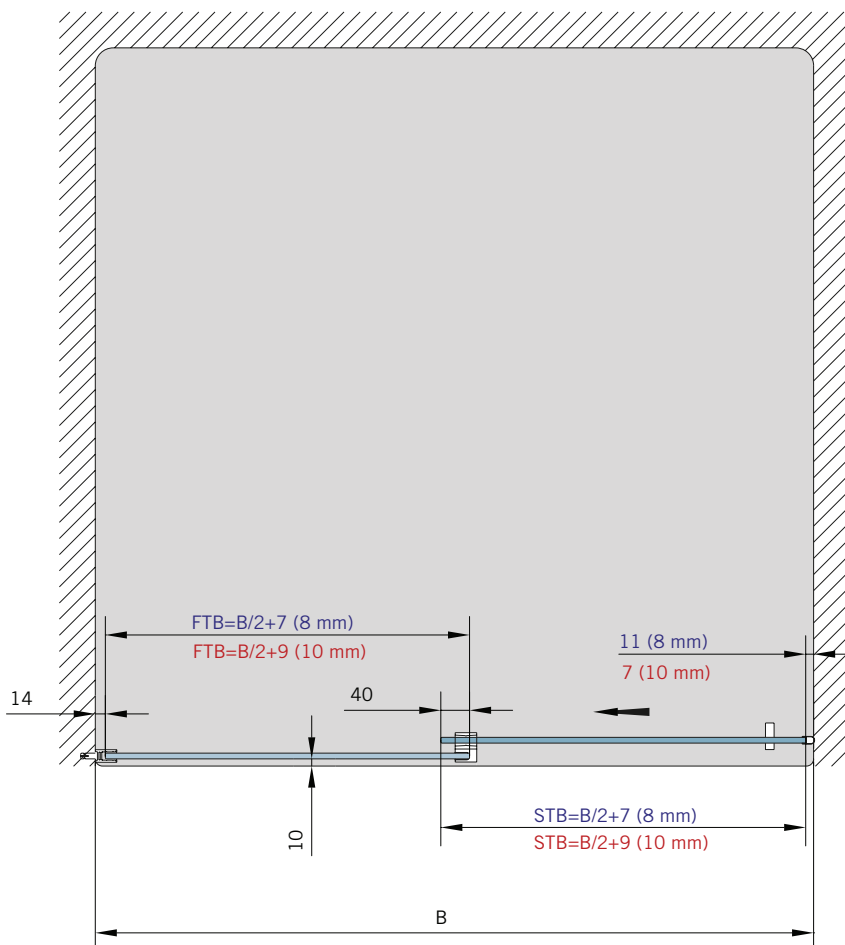

Typ(e) 300(ü)

Max. Türbreite bei Türhöhe 2000 mm | Max. door width with door height 2000 mm:
1250 mm (8 mm) / 1000 mm (10 mm)
Überhöhen auf Anfrage | Oversize height on request

Art.-Nr. Art. No.	Bezeichnung	Description
74.237 1 (St. pce)	Wasserabweiser für 8-10 mm Glas, 2000 mm lang	Water disperser for 8-10 mm glass, 2000 mm long
74.240 2 (St. pce)	Glasschutz, PVC weich, für 8 mm Glas, 2000 mm lang	Glass protection, PVC soft, for 8 mm glass, 2000 mm long
74.241 2 (St. pce)	Glasschutz, PVC weich, für 10 mm Glas, 2000 mm lang	Glass protection, PVC soft, for 10 mm glass, 2000 mm long
74.138 1 (St. pce)	Wandanschlussprofil für 8-10 mm Glas, 2000 mm lang	Wall conection profile for 8-10 mm glass, 2000 mm long
75.025 1 (St. pce)	Schiebetürgriffleiste, beidseitig, selbstklebend, inkl. Montageschablone	Sliding door handle bar, both sides, self-adhesive, incl. mouning instruction
75.086 (75.087) 1 (St. pce)	Flügelführungsstück, teilbar, für Schiebetürflügel DIN-R (DIN-L), für 8-10 mm Glas	Glass guide, separable, for sliding door DIN-R (DIN-L), for 8-10 mm glass
74.025 (74.026) 1 (St. pce)	Schlauchdichtung mit kurzem Glaseinstand für 8 mm Glas, 2000 (2500) mm lang	Soft nose seal short glass channel for 8 mm glass, 2000 (2500) mm long
74.235 1 (St. pce)	Schlauchdichtung mit langem Glaseinstand für 10-12 mm Glas, 2500 mm lang	Soft nose seal with long glass channel for 10-12 mm glass, 2500 mm long
74.069 1 (St. pce)	Schwallschutzprofil, 2000 mm lang (optional)	Splashguard profile, 2000 mm long (optional)

Details

Typ(e) 300(ü)

Draufsicht / Für Duschen **mit/ohne** Duschtasse / DIN-links (DIN-rechts spiegelbildlich)
Top view / For showers **with/without** shower tray / DIN-left (DIN-right mirror-inverted)

Glasbearbeitung / Aussenansicht / Für Duschen **mit/ohne** Duschtasse / DIN-links (DIN-rechts spiegelbildlich)
Glass preparation / view from outside / For showers **with/without** shower tray / DIN-left (DIN-right mirror-inverted)